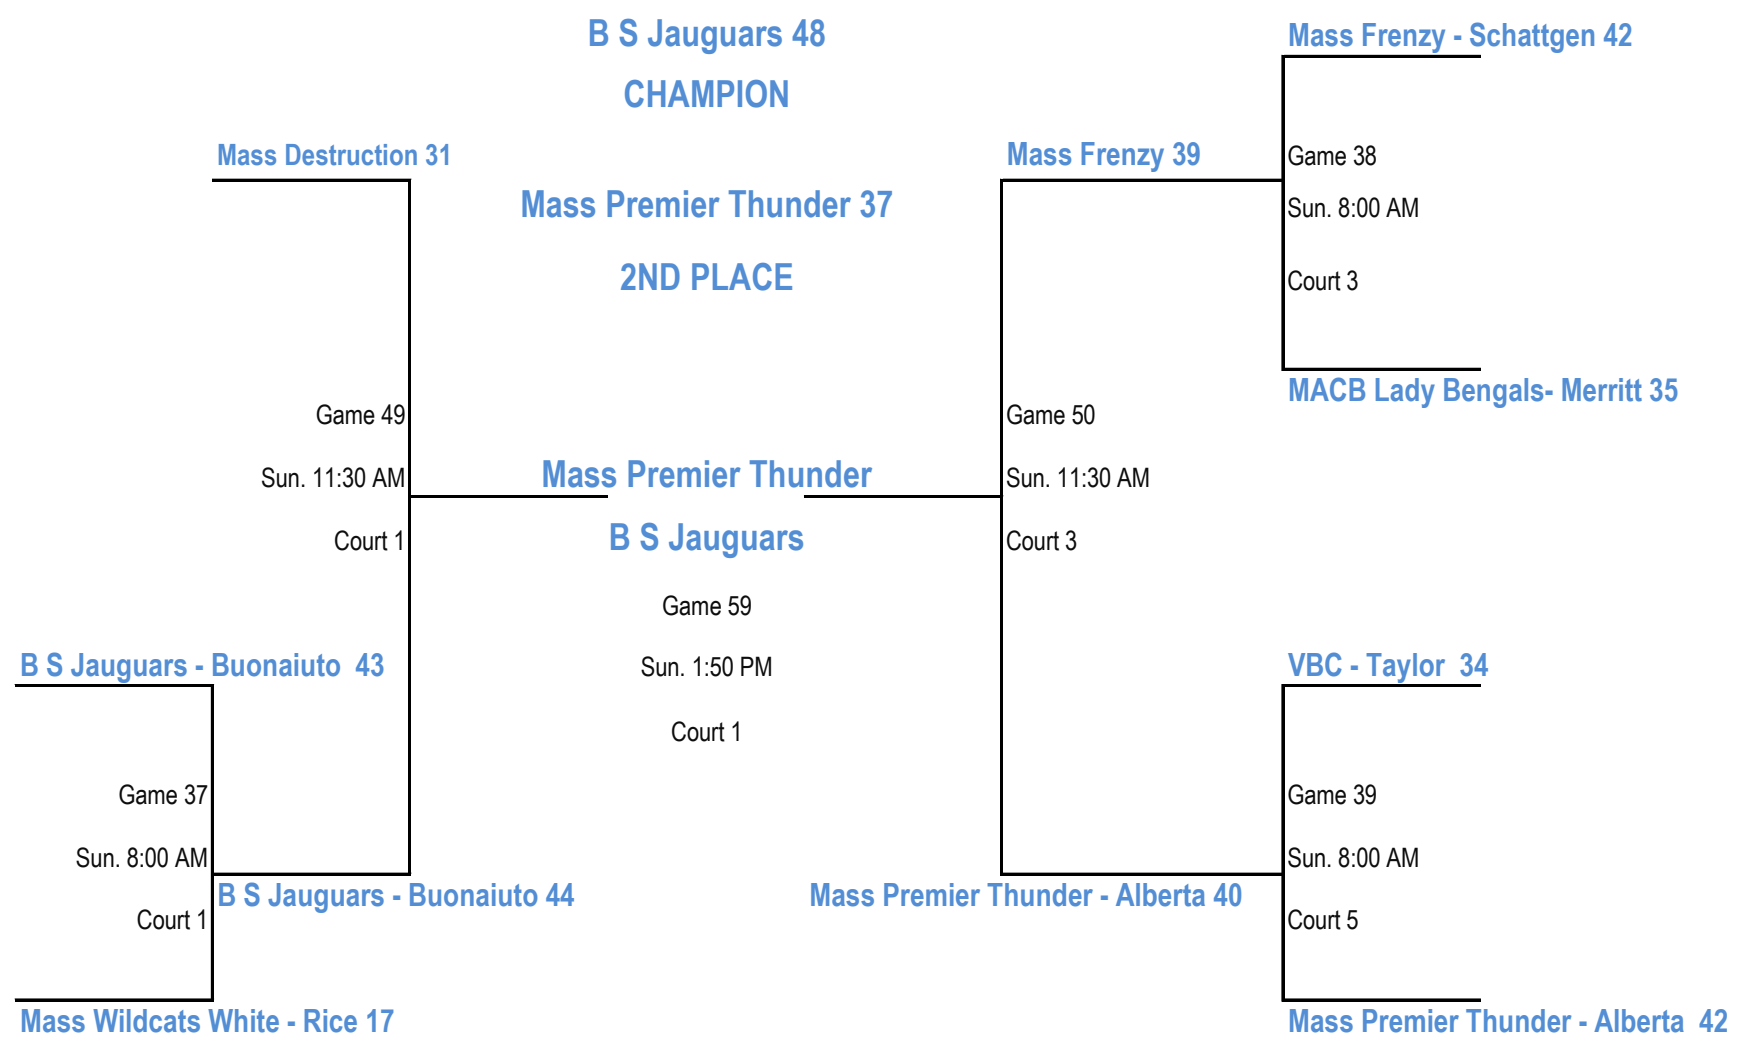

12U CHAMPIONSHIP